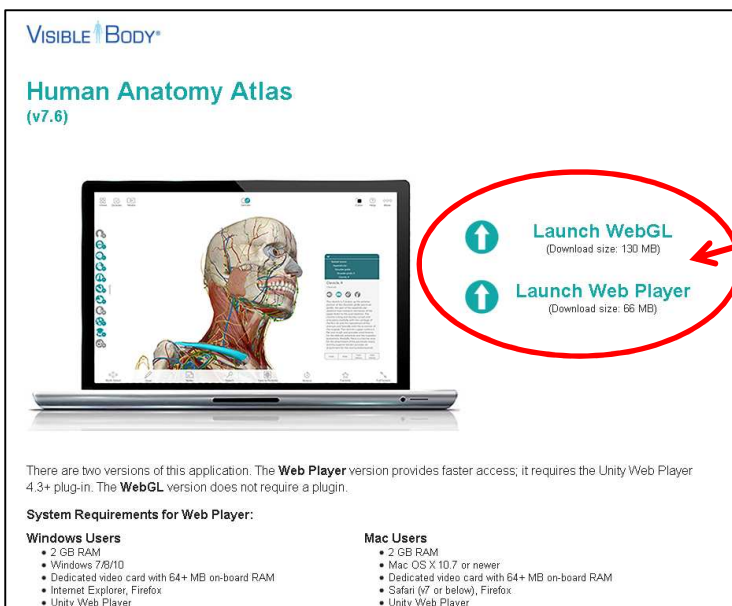

Atlas d'anatomie humaine en 3 D de Visible Body

Mini-guide d'accès et de découverte

Cliquez sur
« Visible Body »

Cliquez sur
« Visible Body
Human
Anatomy Atlas »

Cliquez sur l'un des liens suivants :

- Launch Web GL
- ou Launch Web Player : accès nécessitant l'installation d'un plugin (accès plus rapide)

The screenshot displays the Visible Body Human Anatomy Atlas interface. In the center is a 3D model of a human skeleton. Surrounding the model are several toolbars and menus. At the top left, there are icons for Views, Quizzes, and Media. At the top center, there is a Gender selection menu. At the top right, there are icons for Color, Help, and More. On the left side, there is a vertical toolbar with icons for different anatomical systems. At the bottom, there is a toolbar with icons for Multi-Select, Draw, Notes, Download Image, Search, History, and Full Screen. The interface is annotated with several callout boxes in French explaining the functions of these tools.

Accès aux vues, aux quiz et aux animations

Changer le genre

Sélectionner la langue

Ouvrir et cacher les différents systèmes

- Cliquer pour sélectionner une structure
- Double-cliquer pour zoomer et centrer
- Actionner la roulette de la souris vers l'arrière pour faire un zoom arrière
- Cliquer et déplacer la souris pour faire une rotation
- Utiliser la roulette de la souris pour ajuster le zoom