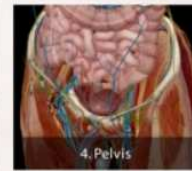

The screenshot displays the Visible Body Human Anatomy Atlas interface. In the center is a 3D model of a human skeleton. Surrounding the model are several toolbars and menus. At the top left, there are icons for Views, Quizzes, and Media. At the top center, there is a Gender selection menu. At the top right, there are icons for Color, Help, and More. On the left side, there is a vertical toolbar with icons for different anatomical systems. At the bottom, there is a toolbar with icons for Multi-Select, Draw, Notes, Download Image, Search, History, and Full Screen. The interface is annotated with several callout boxes in French explaining the functions of these tools.

Accès aux vues, aux quiz et aux animations

Changer le genre

Sélectionner la langue

Ouvrir et cacher les différents systèmes

- Cliquer pour sélectionner une structure
- Double-cliquer pour zoomer et centrer
- Actionner la roulette de la souris vers l'arrière pour faire un zoom arrière
- Cliquer et déplacer la souris pour faire une rotation
- Utiliser la roulette de la souris pour ajuster le zoom

Annuler les actions ou réinitialiser les vues

Regional Views

1. Sélectionner un système

2. Sélectionner une vue

Accès aux vues, à des quiz et à des animations

Views

Quizzes

Media