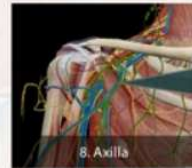

The screenshot displays the Visible Body Human Anatomy Atlas interface. In the center is a 3D model of a human skeleton. Surrounding the model are several toolbars and menus. At the top left, there are icons for Views, Quizzes, and Media. At the top center, there is a Gender selection menu. At the top right, there are icons for Color, Help, and More. On the left side, there is a vertical toolbar with icons for different anatomical systems. At the bottom, there is a toolbar with icons for Multi-Select, Draw, Notes, Download Image, Search, History, and Full Screen. The interface is annotated with several callout boxes in French explaining the functions of these tools.

Accès aux vues, aux quiz et aux animations

Changer le genre

Sélectionner la langue

Ouvrir et cacher les différents systèmes

- Cliquer pour sélectionner une structure
- Double-cliquer pour zoomer et centrer
- Actionner la roulette de la souris vers l'arrière pour faire un zoom arrière
- Cliquer et déplacer la souris pour faire une rotation
- Utiliser la roulette de la souris pour ajuster le zoom

Annuler les actions ou réinitialiser les vues

Regional Views

1. Sélectionner un système

2. Sélectionner une vue

Accès aux vues, à des quiz et à des animations

Views

Quizzes

Media