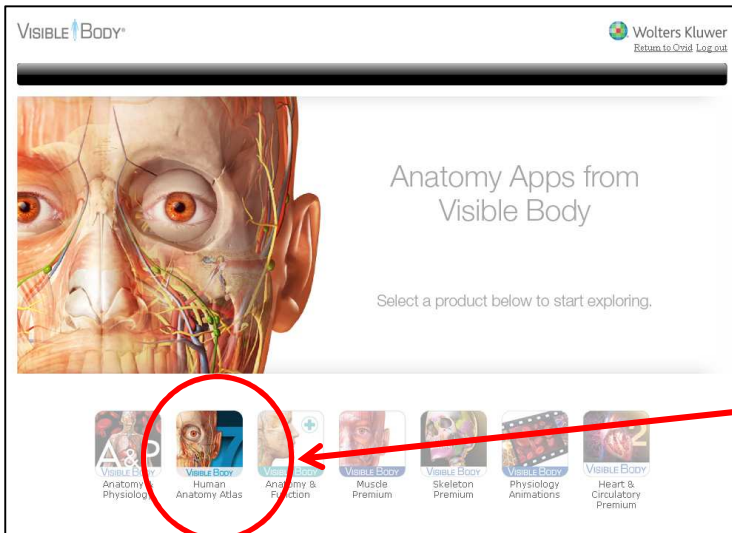

Atlas d'anatomie humaine en 3 D de Visible Body

Mini-guide d'accès et de découverte

Cliquez sur
« Visible Body »

Cliquez sur
« Visible Body
Human
Anatomy Atlas »

Cliquez sur l'un des liens suivants :

- Launch Web GL
- ou Launch Web Player : accès nécessitant l'installation d'un plugin (accès plus rapide)

The screenshot displays the Visible Body Human Anatomy Atlas interface. In the center is a 3D model of a human skeleton. Surrounding the model are several toolbars and menus. At the top left, there are icons for Views, Quizzes, and Media. At the top center, there is a Gender selection menu. At the top right, there are icons for Color, Help, and More. On the left side, there is a vertical toolbar with icons for different anatomical systems. At the bottom, there is a toolbar with icons for Multi-Select, Draw, Notes, Download Image, Search, History, and Full Screen. The interface is annotated with several callout boxes in French explaining the functions of these tools.

Accès aux vues, aux quiz et aux animations

Changer le genre

Sélectionner la langue

Ouvrir et cacher les différents systèmes

- Cliquer pour sélectionner une structure
- Double-cliquer pour zoomer et centrer
- Actionner la roulette de la souris vers l'arrière pour faire un zoom arrière
- Cliquer et déplacer la souris pour faire une rotation
- Utiliser la roulette de la souris pour ajuster le zoom

Annuler les actions ou réinitialiser les vues

Regional Views

1. Sélectionner un système

2. Sélectionner une vue

Accès aux vues, à des quiz et à des animations

Views

Quizzes

Media